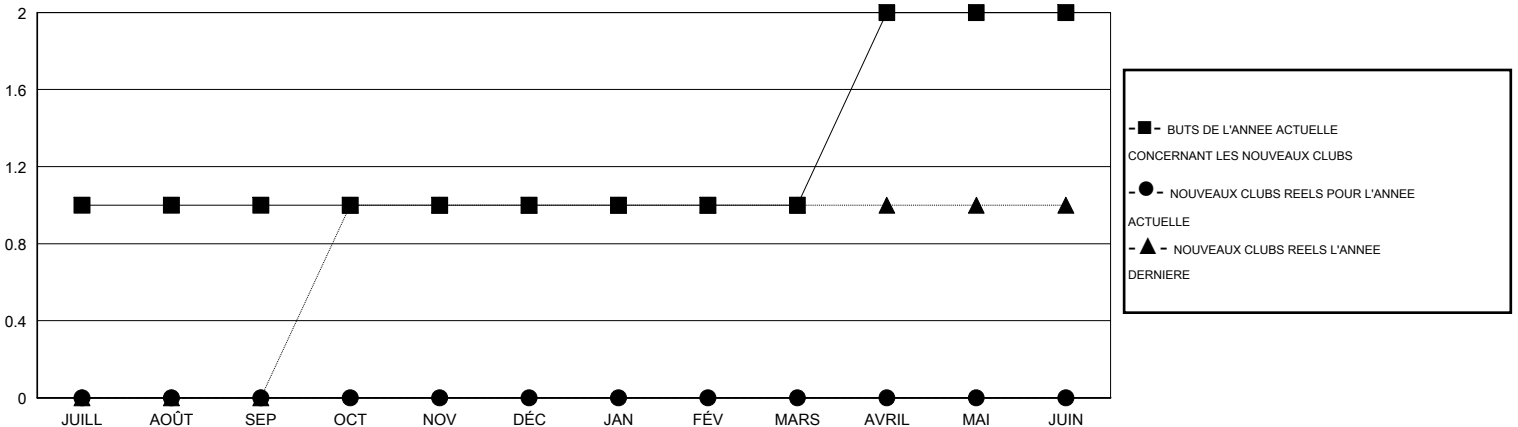

MONTHLY MEMBERSHIP PROGRESS REPORT

District 102 W

Results as of: 1/31/2016

GMT: Carl Robert Rettby

LIEU SWITZERLAND

RC EME 4

Clubs					Membres				
RESULTATS POUR 2015-2016					RESULTATS POUR 2015-2016				
TRIMESTRE	BUT CONCERNANT LES NOUVEAUX CLUBS	NOUVEAUX CLUBS	CLUBS ANNULÉS	GAIN NET/PERTE NETTE	TRIMESTRE	BUT CONCERNANT LES NOUVEAUX MEMBRES	MEMBRES FONDATEURS ET NOUVEAUX AJOUTÉS	MEMBRES RADIÉS	GAIN NET/PERTE NETTE
JUILL/AOÛT/SEP	1	0	0	0	JUILL/AOÛT/SEP	65	47	92	-45
OCT/NOV/DÉC	0	0	0	0	OCT/NOV/DÉC	10	57	36	21
JAN/FÉV/MARS	0	0	0	0	JAN/FÉV/MARS	20	20	10	10
AVRIL/MAI/JUIN	1	0	0	0	AVRIL/MAI/JUIN	15	0	0	0

BUTS ET NOUVEAUX CLUBS REELS - CUMULATIF