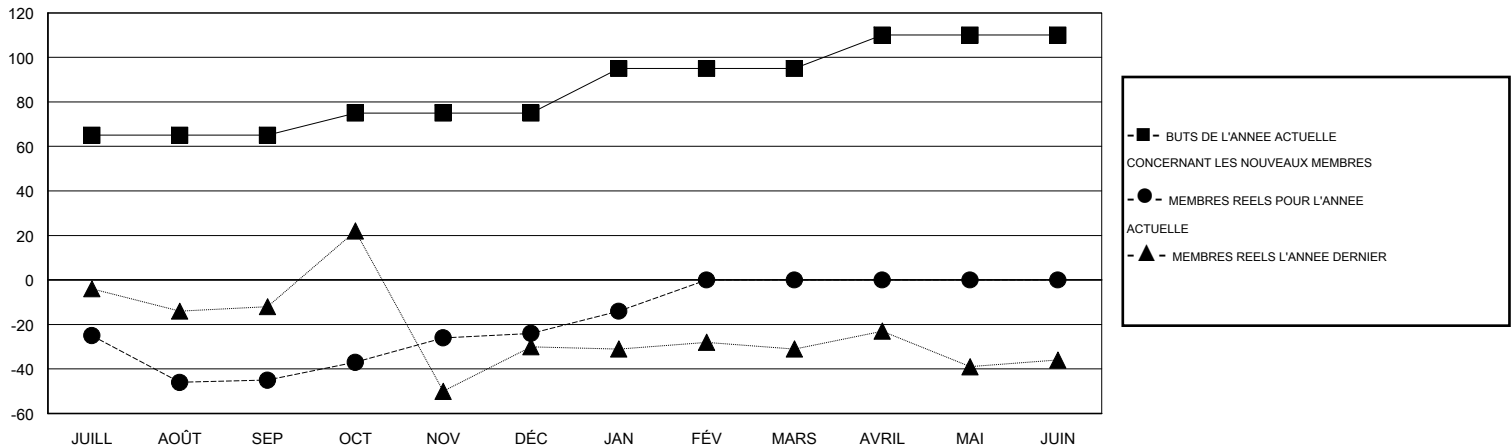

MONTHLY MEMBERSHIP PROGRESS REPORT

District 102 W

Results as of: 1/31/2016

GMT: Carl Robert Rettby

LIEU SWITZERLAND

RC EME 4

Clubs					Membres				
RESULTATS POUR 2015-2016					RESULTATS POUR 2015-2016				
TRIMESTRE	BUT CONCERNANT LES NOUVEAUX CLUBS	NOUVEAUX CLUBS	CLUBS ANNULÉS	GAIN NET/PERTE NETTE	TRIMESTRE	BUT CONCERNANT LES NOUVEAUX MEMBRES	MEMBRES FONDATEURS ET NOUVEAUX AJOUTÉS	MEMBRES RADIÉS	GAIN NET/PERTE NETTE
JUILL/AOÛT/SEP	1	0	0	0	JUILL/AOÛT/SEP	65	47	92	-45
OCT/NOV/DÉC	0	0	0	0	OCT/NOV/DÉC	10	57	36	21
JAN/FÉV/MARS	0	0	0	0	JAN/FÉV/MARS	20	20	10	10
AVRIL/MAI/JUIN	1	0	0	0	AVRIL/MAI/JUIN	15	0	0	0

BUTS ET NOUVEAUX CLUBS REELS - CUMULATIF

BUTS ET MEMBRES REELS - CUMULATIF

CLUBS RADIÉS: 0	58 CLUBS OF 99 ONT AJOUTE 1 OU PLUSIEURS NOUVEAUX MEMBRES	DISTRIBUTION PAR SEXE
		HOMME 3,368 (87.30%)
		FEMME 490 (12.70%)
MEMBRES RADIÉS		MEMBRES D'UNITE FAMILIALE 2
DECEDE 20	CLIQUER ICI POUR AVOIR LES DONNEES DE L'EVALUATION DE SANTE	CHEF DE FAMILLE 1
CLUB ANNULE 0		N'EST PAS CHEF DE FAMILLE 1
AUTRE 118		
TOTAL 138		